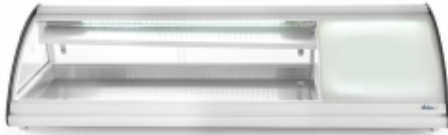

Link do produktu: <https://galeriagastro.pl/witryna-chlodnicza-do-sushi-p-822.html>

Witryna chłodnicza do sushi

Cena brutto	4 446,72 zł
-------------	--------------------

Cena netto	3 615,22 zł
------------	--------------------

Dostępność	Dostępny
------------	-----------------

Numer katalogowy	233757
------------------	---------------

Kod producenta	1
----------------	----------

Opis produktu

- Podwójna, gięta i bezpieczna szyba frontowa- Dostęp do komory poprzez tylne, dwuczęściowe drzwi suwane lub przednią giętą szybę- Pojemność: 5x GN 1/3- Konstrukcja ze stali nierdzewnej malowanej na biało- Oświetlenie typu LED na górze komory- Parownik na górze komory- Cyfrowy wyświetlacz, elektroniczny termostat- Chłodzenie statyczne, z automatycznym rozmrażaniem- Zakres temperatur: 0/12°C- Czynnik chłodniczy: R600A- Klasa klimatyczna: 3