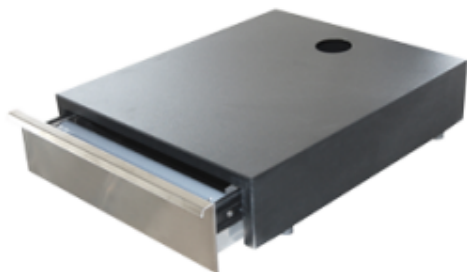

Link do produktu: <https://galeriagastro.pl/wdemc-12p-podstawa-pod-ekspres-do-kawy-redfox-00000437-p-24023.html>

WD/EMC 12P Podstawa pod ekspres do kawy REDFOX | 00000437

Cena brutto	1 705,23 zł
-------------	--------------------

Opis produktu

Solidna metalowa **podstawa** przeznaczona do modeli EMC 1P/B, EMC 1P/B/M, EMC 2P/B, CDM 1P/TS/WH.

Podstawa posiada wyjmowaną szufladę na zużytej kawę.

Wymiary (mm) : 500 x 600 x 110

Waga (kg) : 7