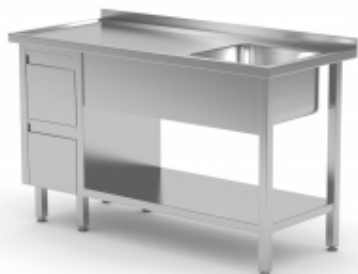

Link do produktu: <https://galeriagastro.pl/stol-ze-zlewem-polka-i-szafka-z-dwiema-szufladami-komora-po-prawej-stronie-1000x600x850mm-polgast-p-14312.html>

Stół ze zlewem, półką i szafką z dwiema szufladami - komora po prawej stronie 1000x600x850mm POLGAST

Cena brutto **4 241,07 zł**

Cena netto **3 448,02 zł**

Dostępność **Dostępny**

Czas wysyłki **14 dni**

Numer katalogowy **POL215106-P**

Kod producenta **21**

Opis produktu

Stół ze zlewem, półką i szafką z dwiema szufladami - komora po prawej stronie 1000x600x850mm POLGAST ze stali nierdzewnej typ 430 (AISI 430)

Producent: POLGAST

Wymiary:

Długość (mm): 1000

Głębokość (mm): 600

Wysokość (mm): 850

Waga (kg): 43

Wymiary komory zlewu: 400x400x(h)250 mm

Możliwość wykonania mebla ze stali nierdzewnej AISI 304 (popularna nazywana kwasówką): +15% do ceny podstawowej mebla