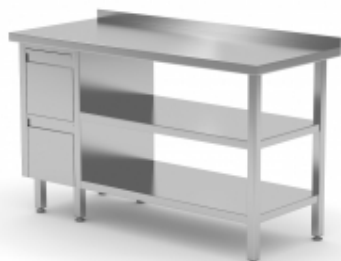

Link do produktu: <https://galeriagastro.pl/stol-przyscienny-szafka-z-dwiema-szufladami-i-dwiema-polkami-szuflady-po-lewej-stronie-1500x600x850mm-polgast-p-13335.html>

Stół przyścienny szafka z dwiema szufladami i dwiema półkami - szuflady po lewej stronie 1500x600x850mm POLGAST

Cena brutto **4 604,59 zł**

Cena netto **3 743,57 zł**

Dostępność **Dostępny**

Czas wysyłki **14 dni**

Numer katalogowy **POL125156-L/2**

Kod producenta **21**

Opis produktu

Stół przyścienny szafka z dwiema szufladami i dwiema półkami - szuflady po lewej stronie 1500x600x850mm POLGAST ze stali nierdzewnej typ 430 (AISI 430)

Producent: POLGAST

Wymiary:

Długość (mm): 1500

Głębokość (mm): 600

Wysokość (mm): 850

Waga (kg): 61

Możliwość wykonania mebla ze stali nierdzewnej AISI 304 (popularna nazywana kwasówką): +15% do ceny podstawowej mebla