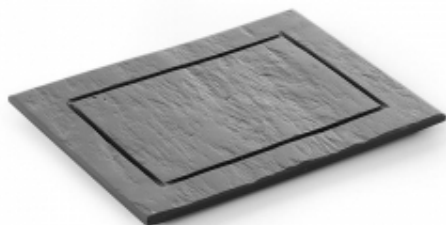

Link do produktu: <https://galeriagastro.pl/plyta-lupkowa-talerz-250x250-p-477.html>

Płyta łupkowa - talerz 250x250

Cena brutto	49,44 zł
-------------	-----------------

Cena netto	40,20 zł
------------	-----------------

Dostępność	Dostępny
------------	-----------------

Numer katalogowy	423769
------------------	---------------

Kod producenta	1
----------------	----------

Opis produktu

- Najbardziej minimalistyczna i nowoczesna ze wszystkich linii produktów. Kamień łupkowy przybiera w niej ostrą, kwadratową formę - Jego powierzchnia jest delikatnie wyszlifowana, a regularne rowkowanie gwarantuje zatrzymanie sosów na talerzu - Chropowate krawędzie ustępują tutaj miejsca frezowanym. - Ultranowoczesna forma i proste bryły kolekcji Modern czynią ją idealnym wyborem dla osób ceniących odważne rozwiązania stylistyczne