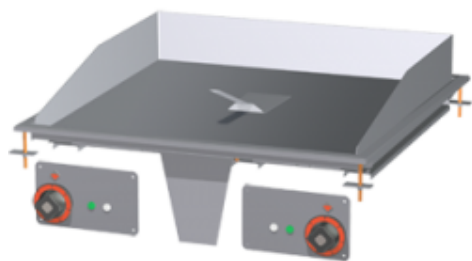

Link do produktu: <https://galeriagastro.pl/ftrd-68-ets-plyta-grillowa-ryflowana-chromowana-rm-gastro-00016745-p-23258.html>

## FTRD - 68 ETS Płyta grillowa ryflowana chromowana RM GASTRO | 00016745

Cena brutto **18 252,57 zł**

Cena netto **14 839,49 zł**

Dostępność **Dostępny**

Numer katalogowy **RM00016745**

Kod producenta **25**

### Opis produktu

trójfazowa  
2x regulacja temperatury

Wymiary (mm) : 800 x 600 x 220

Wymiary płyty (cm) : 75,6 x 55

Moc (kW) : 4,5 + 4,5

Waga (kg) : 60

Płyta grzewcza : ryflowana chromowana

: