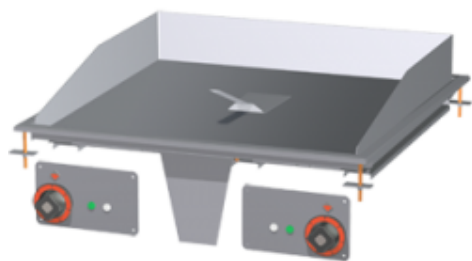

Link do produktu: <https://galeriagastro.pl/ftrd-68-et-plyta-grillowa-ryflowana-rm-gastro-00016744-p-23257.html>

FTRD - 68 ET Płyta grillowa ryflowana RM GASTRO | 00016744

Cena brutto	13 689,83 zł
-------------	---------------------

Opis produktu

trójfazowa
2x regulacja temperatury

Wymiary (mm) : 800 x 600 x 220

Wymiary płyty (cm) : 75,6 x 55

Moc (kW) : 4,5 + 4,5

Waga (kg) : 60

Płyta grzewcza : ryflowana

: