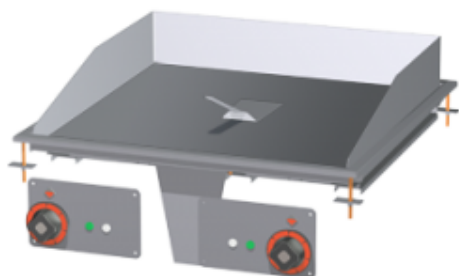

Link do produktu: <https://galeriagastro.pl/ftrd-66-ets-plyta-grillowa-ryflowana-chromowana-rm-gastro-00016739-p-23252.html>

## FTRD - 66 ETS Płyta grillowa ryflowana chromowana RM GASTRO | 00016739

Cena brutto **14 602,70 zł**

Cena netto **11 872,11 zł**

Dostępność **Dostępny**

Numer katalogowy **RM00016739**

Kod producenta **25**

### Opis produktu

trójfazowa  
2x regulacja temperatury

Wymiary (mm) : 600 x 600 x 220

Wymiary płyty (cm) : 55,6 x 55

Moc (kW) : 6

Waga (kg) : 45

Płyta grzewcza : ryflowana chromowana

: