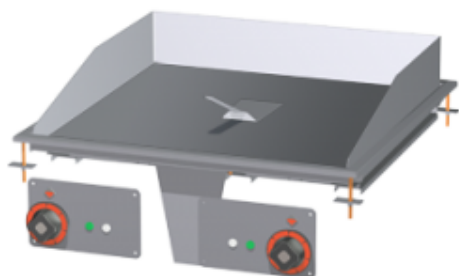

Link do produktu: <https://galeriagastro.pl/ftrd-66-et-plyta-grillowa-ryflowana-rm-gastro-00016738-p-23251.html>

FTRD - 66 ET Płyta grillowa ryflowana RM GASTRO | 00016738

Cena brutto **11 448,71 zł**

Cena netto **9 307,89 zł**

Dostępność **Dostępny**

Numer katalogowy **RM00016738**

Kod producenta **25**

Opis produktu

trójfazowa
2x regulacja temperatury

Wymiary (mm) : 600 x 600 x 220

Wymiary płyty (cm) : 55,6 x 55

Moc (kW) : 6

Waga (kg) : 45

Płyta grzewcza : ryflowana

:

Instrukcja urządzenia: [Pobierz](#)