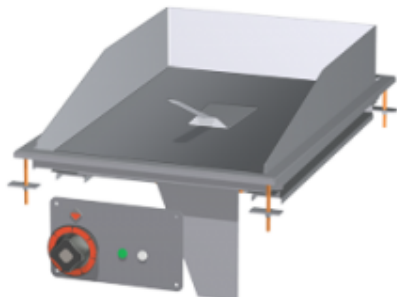

Link do produktu: <https://galeriagastro.pl/ftrd-64-et-plyta-grillowa-ryflowana-rm-gastro-00016732-p-23245.html>

FTRD - 64 ET Płyta grillowa ryflowana RM GASTRO | 00016732

Cena brutto	8 454,11 zł
Cena netto	6 873,26 zł
Dostępność	Dostępny
Numer katalogowy	RM00016732
Kod producenta	25

Opis produktu

trójfazowa
regulacja temperatury

Wymiary (mm) : 400 x 600 x 220

Wymiary płyty (cm) : 35,6 x 55

Moc (kW) : 4,5

Waga (kg) : 30

Płyta grzewcza : ryflowana

: