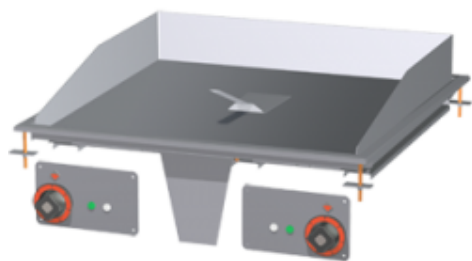

Link do produktu: <https://galeriagastro.pl/ftlrd-68-ets-plyta-12-glodka-12-ryflowana-chrom-rm-gastro-00016743-p-23256.html>

FTLRD - 68 ETS Płyta 1/2 gładka - 1/2 ryflowana chrom. RM GASTRO | 00016743

Cena brutto **18 429,67 zł**

Cena netto **14 983,47 zł**

Dostępność **Dostępny**

Numer katalogowy **RM00016743**

Kod producenta **25**

Opis produktu

trójfazowa
2x regulacja temperatury

Wymiary (mm) : 800 x 600 x 220

Wymiary płyty (cm) : 75,6 x 55

Moc (kW) : 4,5 + 4,5

Waga (kg) : 60

Płyta grzewcza : 1/2 gładka - 1/2 ryflowana chromowana

:

Instrukcja urządzenia: [Pobierz](#)