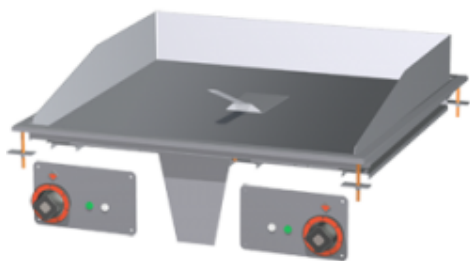

Link do produktu: <https://galeriagastro.pl/ftlrd-68-et-plyta-12-gladka-12-ryflowana-rm-gastro-00016742-p-23255.html>

## FTLRD - 68 ET Płyta 1/2 gładka - 1/2 ryflowana RM GASTRO | 00016742

Cena brutto **13 498,24 zł**

Cena netto **10 974,18 zł**

Dostępność **Dostępny**

Numer katalogowy **RM00016742**

Kod producenta **25**

### Opis produktu

trójfazowa  
2x regulacja temperatury

Wymiary (mm) : 800 x 600 x 220

Wymiary płyty (cm) : 75,6 x 55

Moc (kW) : 4,5 + 4,5

Waga (kg) : 60

Płyta grzewcza : 1/2 gładka - 1/2 ryflowana

: