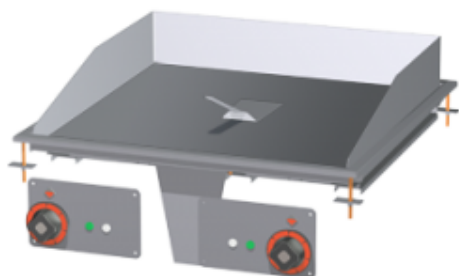

Link do produktu: <https://galeriagastro.pl/ftlrd-66-ets-plyta-12-glodka-12-ryflowana-chrom-rm-gastro-00016737-p-23250.html>

## FTLRD - 66 ETS Płyta 1/2 gładka - 1/2 ryflowana chrom. RM GASTRO | 00016737

Cena brutto **14 395,01 zł**

Cena netto **11 703,26 zł**

Dostępność **Dostępny**

Numer katalogowy **RM00016737**

Kod producenta **25**

### Opis produktu

trójfazowa  
2x regulacja temperatury

Wymiary (mm) : 600 x 600 x 220

Wymiary płyty (cm) : 55,6 x 55

Moc (kW) : 6

Waga (kg) : 45

Płyta grzewcza : 1/2 gładka - 1/2 ryflowana chromowana

: