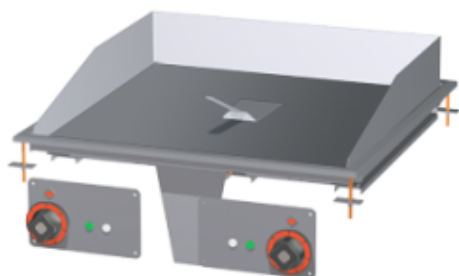

Link do produktu: <https://galeriagastro.pl/ftlrd-66-et-plyta-12-gladka-12-ryflowana-rm-gastro-00016736-p-23249.html>

FTLRD - 66 ET Płyta 1/2 gładka - 1/2 ryflowana RM GASTRO | 00016736

Cena brutto **11 176,62 zł**

Cena netto **9 086,68 zł**

Dostępność **Dostępny**

Numer katalogowy **RM00016736**

Kod producenta **25**

Opis produktu

trójfazowa
2x regulacja temperatury

Wymiary (mm) : 600 x 600 x 220

Wymiary płyty (cm) : 55,6 x 55

Moc (kW) : 6

Waga (kg) : 45

Płyta grzewcza : 1/2 gładka - 1/2 ryflowana

:

Instrukcja urządzenia: [Pobierz](#)