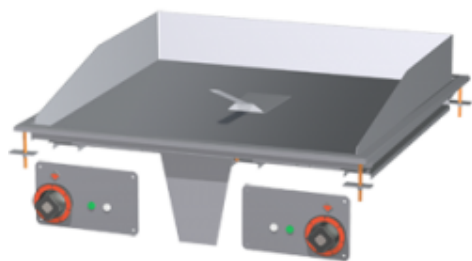

Link do produktu: <https://galeriagastro.pl/ftld-68-ets-plyta-grillowa-glادka-chromowana-rm-gastro-00016741-p-23254.html>

FTLD - 68 ETS Płyta grillowa gładka chromowana RM GASTRO | 00016741

Cena brutto **17 436,30 zł**

Cena netto **14 175,85 zł**

Dostępność **Dostępny**

Numer katalogowy **RM00016741**

Kod producenta **25**

Opis produktu

trójfazowa
2x regulacja temperatury

Wymiary (mm) : 800 x 600 x 220

Wymiary płyty (cm) : 75,6 x 55

Moc (kW) : 4,5 + 4,5

Waga (kg) : 60

Płyta grzewcza : gładka chromowana

:

Instrukcja urządzenia: [Pobierz](#)