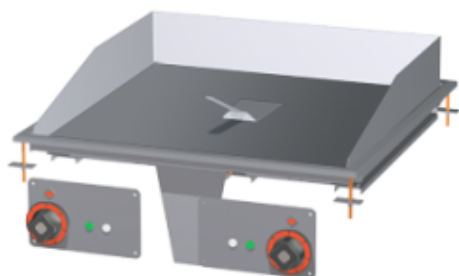

Link do produktu: <https://galeriagastro.pl/ftld-66-ets-plyta-grillowa-glادka-chromowana-rm-gastro-00016735-p-23248.html>

FTLD - 66 ETS Płyta grillowa gładka chromowana RM GASTRO | 00016735

Cena brutto **13 834,73 zł**

Cena netto **11 247,75 zł**

Dostępność **Dostępny**

Numer katalogowy **RM00016735**

Kod producenta **25**

Opis produktu

trójfazowa
2x regulacja temperatury

Wymiary (mm) : 600 x 600 x 220

Wymiary płyty (cm) : 55,6 x 55

Moc (kW) : 6

Waga (kg) : 45

Płyta grzewcza : gładka chromowana

:

Instrukcja urządzenia: [Pobierz](#)