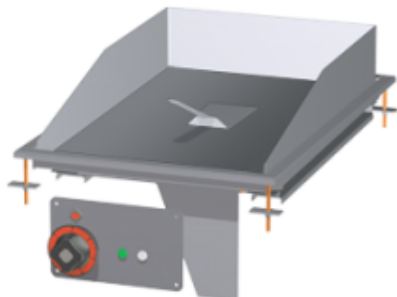

Link do produktu: <https://galeriagastro.pl/ftld-64-ets-plyta-grillowa-gladka-chromowana-rm-gastro-00016731-p-23244.html>

## FTLD - 64 ETS Płyta grillowa gładka chromowana RM GASTRO | 00016731

Cena brutto **10 407,04 zł**

Cena netto **8 461,01 zł**

Dostępność **Dostępny**

Numer katalogowy **RM00016731**

Kod producenta **25**

### Opis produktu

trójfazowa  
regulacja temperatury

Wymiary (mm) : 400 x 600 x 220

Wymiary płyty (cm) : 35,6 x 55

Moc (kW) : 4,5

Waga (kg) : 30

Płyta grzewcza : gładka chromowana

: