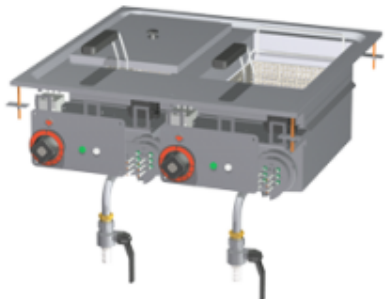

Link do produktu: <https://galeriagastro.pl/f210d-66-et-frytownica-podwojna-elektryczna-rm-gastro-00016753-p-23745.html>

F2/10D - 66 ET Frytownica podwójna elektryczna RM GASTRO | 00016753

Cena brutto	17 597,30 zł
-------------	---------------------

Opis produktu

trójfazowa

pojemność wanny: 2x 10 l

2x wymiary kosza: 20 x 30 x 10 h

wydajność: 20 kg/h

Wymiary (mm) : 600 x 600 x 460

Wymiary wanny (cm) : 22 x 35 x 23

Pojemność (l) : 10 + 10

Moc (kW) : 7,15 + 7,15

Waga (kg) : 32

: